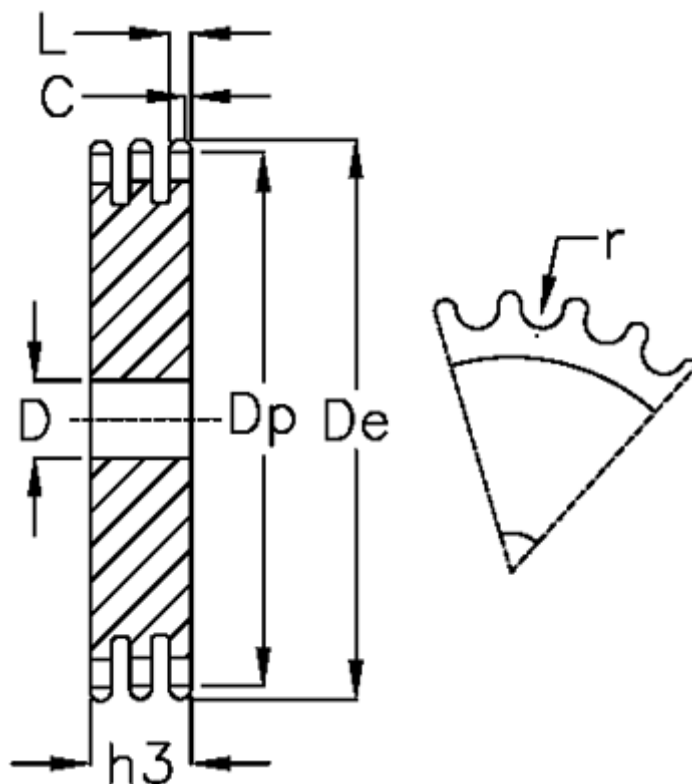

Varenummer: 616023012010  
Beskrivelse: Pladehjul 32 B-3 Z=10 triplex

## Mål

Antal tænder	= 10	L = 28.8
C	= 6	r = 29.21
D	= 25	
De	= 185	
Dp	= 164.39	
For kædebetegnelse	= 32 B-3	
For kæde størrelse	= 2 x 1 1/4	
h3	= 146	